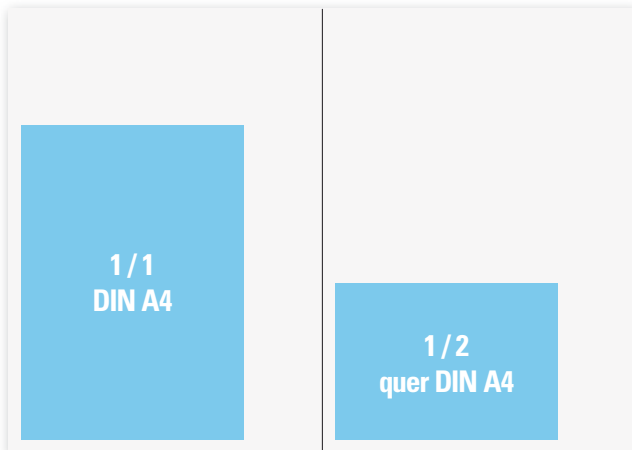

594 x 420 mm

297 x 420 mm

297 x 210 mm

122 x 420 mm

297 x 140 mm

297 x 105 mm

68 x 420 mm

Marketplace

131 x 125 mm

131 x 84 mm

131 x 63 mm

-  angeschnittenes Format:
Beschnittzugabe an allen
Außenkanten 5 mm
-  nur im Satzspiegel möglich

FORMATBEISPIELE

DIN A4

210×297mm

210×148mm

104×297mm

210×74mm

104×148mm

-  **angeschnittenes Format:**
Beschnittzugabe an allen
Außenkanten 5mm
-  nur im Satzspiegel möglich