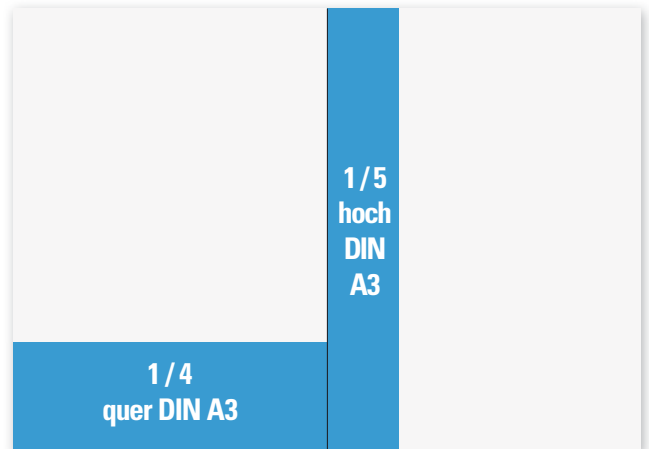

594 x 420 mm

297 x 420 mm

297 x 210 mm

122 x 420 mm

297 x 140 mm

297 x 105 mm

68 x 420 mm

Marketplace

131 x 125 mm

131 x 84 mm

131 x 63 mm

-  angeschnittenes Format:
Beschnittzugabe an allen
Außenkanten 5 mm
-  nur im Satzspiegel möglich

FORMATBEISPIELE

DIN A4

210×297mm

210×148mm

104×297mm

210×74mm

104×148mm

-  **angeschnittenes Format:**
Beschnittzugabe an allen
Außenkanten 5mm
-  nur im Satzspiegel möglich